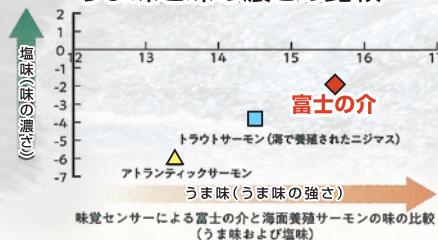

淡水富士の介サーモン

山梨県産
刺身スライス
[8切・1パック]
498円 (税別)
税込537円

山梨県産
握り寿司
[4貫・1パック]
498円 (税別)
税込537円

山梨県産
ミニ丼
[一人前・1パック]
658円 (税別)
税込710円

山梨県産、ノルウェー産
サーモン&トラウトサーモン
食べ比べお刺身2点盛り
[8切×8切・1パック]
880円 (税別)
税込950円

サーモン&トラウトサーモン
食べ比べ握り寿司
[8貫(各4貫)1パック]
980円 (税別)
税込1,058円

刺身ブロック
[100gあたり]
598円 (税別)
税込645円

軍艦寿司
[4貫・1パック]
498円 (税別)
税込537円

手巻き寿司
[2本入・1パック]
498円 (税別)
税込537円

YATSUDOKI グリーンマート桂 ハケ岳発、大地のおいしさ。

ショコラショコラ
ショコラムースとろり滑らかなチョコガナッシュにフランス産チョコレートを使用した、素材と製法にこだわった一品です。
[1個] **520円** (税別)
税込561円

フルーツフレーズ
優しい甘さの莓ムースと甘酸っぱい莓果肉入りジュレが毎ミルクを思わせる莓モチーフのかわいいケーキです。
[1個] **400円** (税別)
税込432円

ハニーモニカ
ハケ岳のアカシアはちみつをバタークリームに使用し、ハニーモニカのような見た目、新しいスイーツ「生ダコワーズ」です。
[1個] **200円** (税別)
税込216円

ケーキ・オ・ショコラ
日頃のちょっとした贅沢やご褒美から、大切な方へのワンランク上のギフトまで幅広くお使いいただけるパウンドケーキです。
[1個入] **1,900円** (税別)
税込2,052円

ショコラコレクション
チョコレート本来のカカオの香り、洋酒の風味やなめらかな口溶けをご堪能ください。
[8個入] **1,200円** (税別)
税込1,296円
[12個入] **1,800円** (税別)
税込1,944円

山梨の特産品

山梨のいいもの取り揃えてお待ちしております!

金精軒製菓
信玄餅
[1パック・6個入]
1,260円 (税別)
税込1,360円

平井屋
なまほうとう
[1パック]
498円 (税別)
税込537円

野中
あんこ屋野中の
手作りぜんざい
(白玉:栗)
[各120g] **350円** (税別)
税込378円

アルソア慧央グループ
大豆チップス
(あおさピネガー・グリーン
ベジタブルのり塩)
[各35g袋] **200円** (税別)
税込216円

山梨ベース
きくらげスープ
きくらげチャブチエ
[1袋・70g]
1,000円 (税別)
税込1,080円